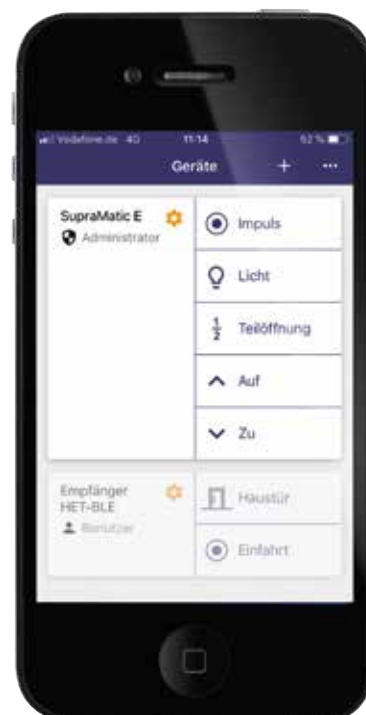

Управление с помощью приложения

Узнать цену*

Управление с помощью приложения

Hörmann BlueSecur

Управление через приложение Hörmann BlueSecur

- Простое управление гаражными воротами со смартфона через Bluetooth
- Приводы SupraMatic E/P 4 оснащены встроенным Bluetooth приёмником (опция для ProMatic)
- Управление освещением привода гаражных ворот
- Возможность управления въездной автоматикой (необходим опциональный приёмник HET/S 24 BLE)
- Удобный интерфейс и настройка функций
- Приложение доступно в Google Play и App Store

Право на внесение изменений сохраняется. Не исключены технические неточности и опечатки в ценах артикулов.

Принадлежности к приводам

Датчик влажности HKS1

- Действительно может предотвратить образование плесени в гараже
- Контролирует влажность воздуха и автоматически регулирует проветривание
- Только в комплекте с приводом ProMatic 4 и SupraMatic 4